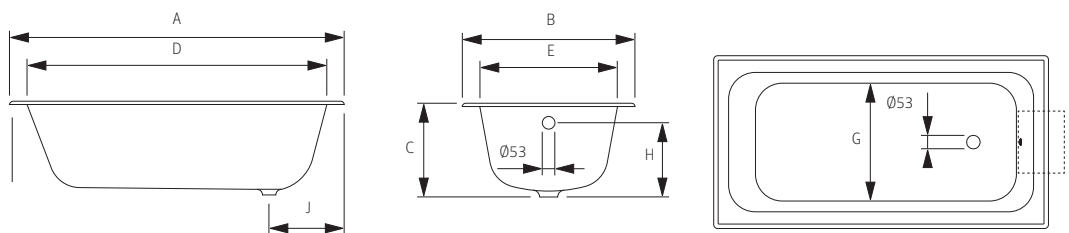

IDEAL

1700 x 690

Opções:

Fundo anti-deslizante | Furos para torneiras | Pegas cromadas ou douradas | Pés reguláveis

Options:

Antislip | Tap holes | Chromed or golden handgrips | Adjustable feet

DIMENSÕES - DIMENSIONS (mm)

1700	1700	690	360	1575	550	-	390	288	-	330	-	-	-	-	-	-	-	1700	
	A	B	C	D	E	F	G	H	I	J	L	M	N	O	P	Q	R	KG	LT
																		PESO/WEIGHT	VOL.
																		104	125

* Opção ~ Option

Pormenor da ába ~ Rim detail

Medidas Aproximadas | Válvula de segurança disponível com 63mm

Approximate measurements | Overflow hole available with 63mm