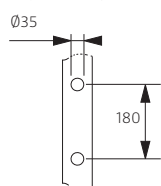

IDEAL

1700 x 690

Opções:

Fundo anti-deslizante | Furos para torneiras | Pegas cromadas ou douradas | Pés reguláveis

Options:

Antislip | Tap holes | Chromed or golden handgrips | Adjustable feet

DIMENSÕES - DIMENSIONS (mm)

1700	1700	690	360	1575	550	-	390	288	-	330	-	-	-	-	-	-	-	1700	
	A	B	C	D	E	F	G	H	I	J	L	M	N	O	P	Q	R	KG	LT
																		PESO/WEIGHT	VOL.
																		104	125

* Opção ~ Option

Pormenor da ába ~ Rim detail

Medidas Aproximadas | Válvula de segurança disponível com 63mm

Approximate measurements | Overflow hole available with 63mm